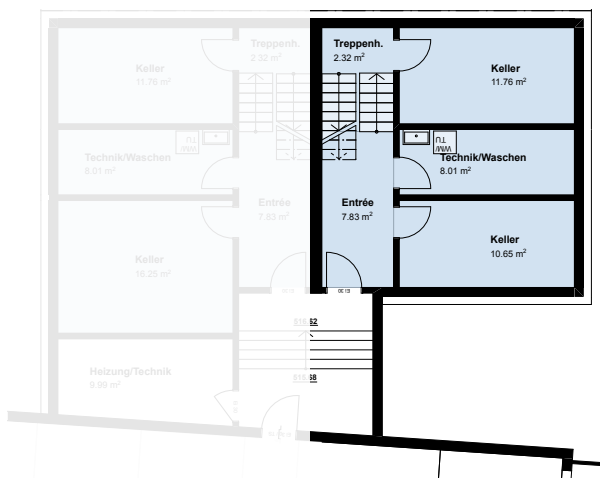

Doppeleinfamilienhaus: Haus D

5 ½-Zimmer-EFH

BWF 152.3 m²

Grundstück ca. 360 m²

Level 3

Level 2

Level 1

Doppeleinfamilienhaus: Haus D
Level 3

5 ½-Zimmer-EFH

BWF 152.3 m²

Grundstück ca. 360 m²

Doppeleinfamilienhaus: Haus D
Level 2

5 ½-Zimmer-EFH

BWF 152.3 m²

Grundstück ca. 360 m²

Doppeleinfamilienhaus: Haus D
Level 1

5 ½-Zimmer-EFH

BWF 152.3 m²

Grundstück ca. 360 m²