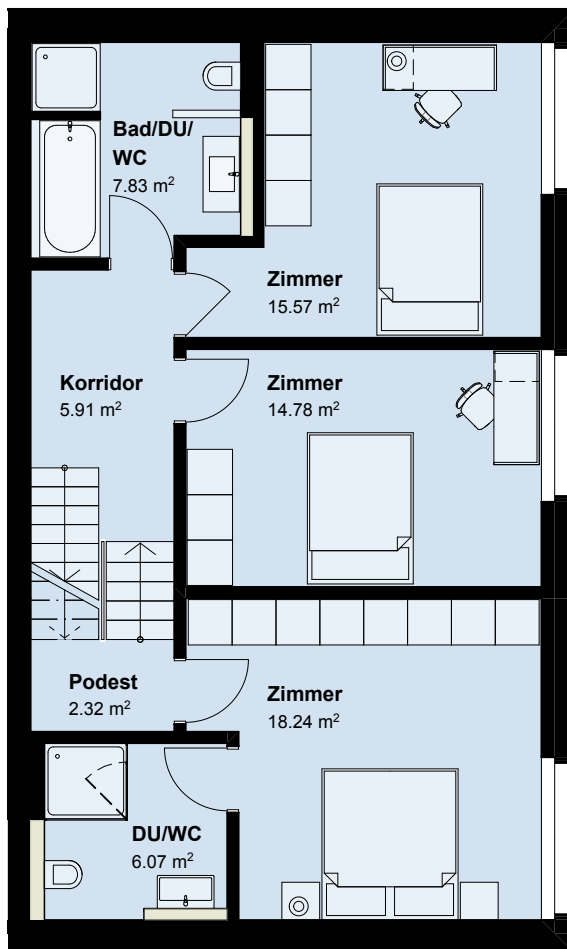

Doppeleinfamilienhaus: Haus D

5 ½-Zimmer-EFH

BWF 152.3 m²

Grundstück ca. 360 m²

Level 3

Level 2

Level 1

Doppeleinfamilienhaus: Haus D
Level 3

5 ½-Zimmer-EFH

BWF 152.3 m²

Grundstück ca. 360 m²

Doppeleinfamilienhaus: Haus D
Level 2

5 ½-Zimmer-EFH

BWF 152.3 m²

Grundstück ca. 360 m²

Doppeleinfamilienhaus: Haus D
Level 1

5 ½-Zimmer-EFH

BWF 152.3 m²

Grundstück ca. 360 m²