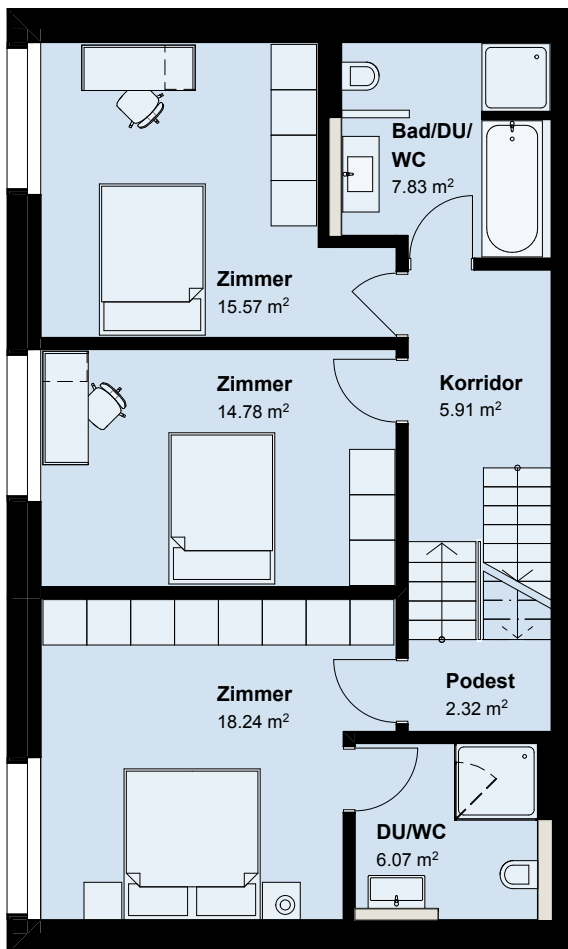

Doppeleinfamilienhaus: Haus E

5 ½-Zimmer-EFH

BWF 152.3 m²

Grundstück ca. 317 m²

Level 3

Level 2

Level 1

Doppeleinfamilienhaus: Haus E
Level 3

5 ½-Zimmer-EFH

BWF 152.3 m²

Grundstück ca. 317 m²

Mst. 1:100

Seite 2/4

Doppelfamilienhaus: Haus E
Level 2

5 ½-Zimmer-EFH

BWF 152.3 m²

Grundstück ca. 317 m²

Doppeleinfamilienhaus: Haus E
Level 1

5 ½-Zimmer-EFH

BWF 152.3 m²

Grundstück ca. 317 m²