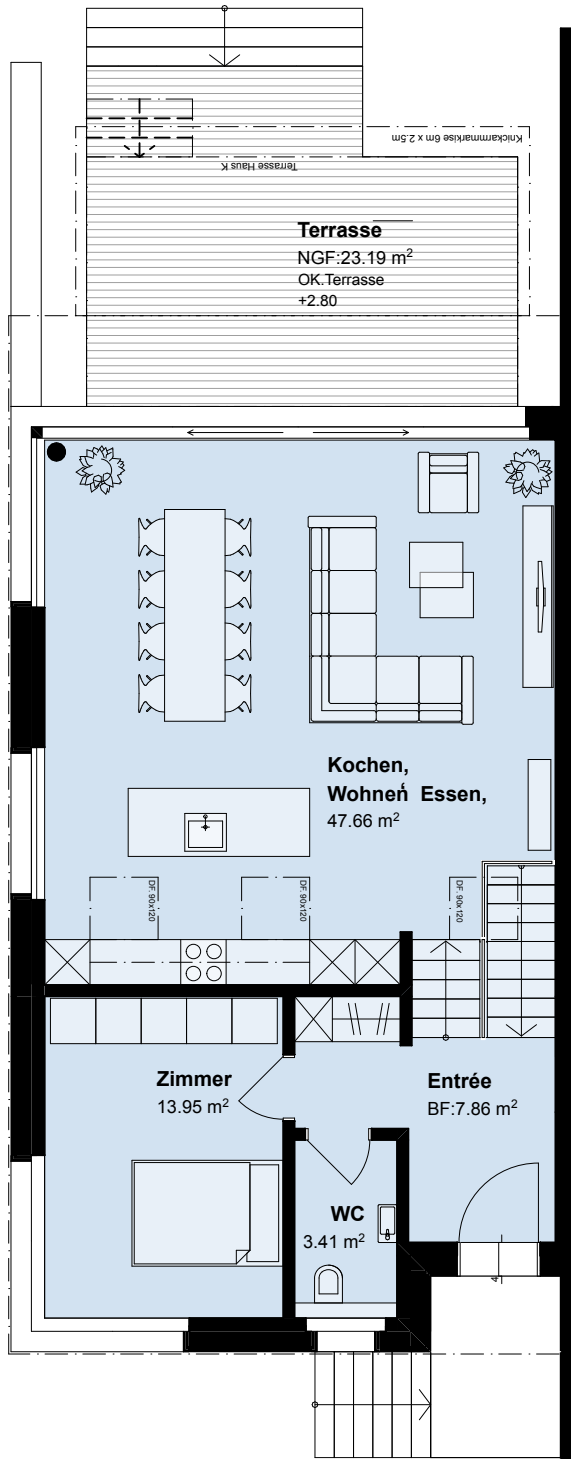

Doppeleinfamilienhaus: Haus E

5 ½-Zimmer-EFH

BWF 152.3 m²

Grundstück ca. 317 m²

Level 3

Level 2

Level 1

Doppeleinfamilienhaus: Haus E
Level 3

5 ½-Zimmer-EFH

BWF 152.3 m²

Grundstück ca. 317 m²

Mst. 1:100

Seite 2/4

Doppelfamilienhaus: Haus E
Level 2

5 ½-Zimmer-EFH

BWF 152.3 m²

Grundstück ca. 317 m²

Doppeleinfamilienhaus: Haus E
Level 1

5 ½-Zimmer-EFH

BWF 152.3 m²

Grundstück ca. 317 m²