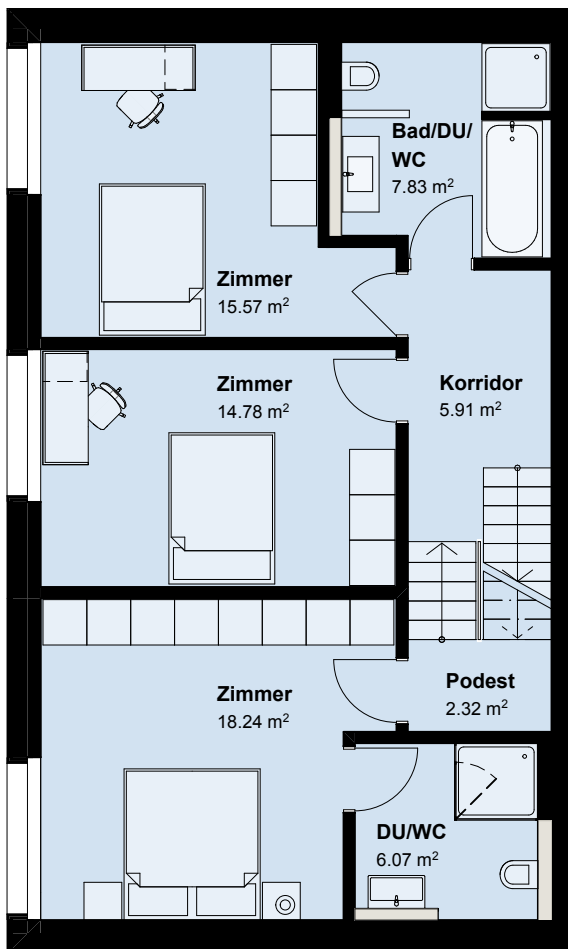

## Doppeleinfamilienhaus: Haus G

5 ½-Zimmer-EFH

BWF 152.3 m<sup>2</sup>

Grundstück ca. 336 m<sup>2</sup>

Level 3

Level 2

Level 1

**Doppelseinfamilienhaus: Haus G**  
**Level 3**

5 ½-Zimmer-EFH

BWF 152.3 m<sup>2</sup>

Grundstück ca. 336 m<sup>2</sup>

Mst. 1:100

Seite 2/4

**Doppelfamilienhaus: Haus G**  
**Level 2**

5 ½-Zimmer-EFH

BWF 152.3 m<sup>2</sup>

Grundstück ca. 336 m<sup>2</sup>

**Doppelfamilienhaus: Haus G**  
**Level 1**

5 ½-Zimmer-EFH  
BWF 152.3 m<sup>2</sup>  
Grundstück ca. 336 m<sup>2</sup>