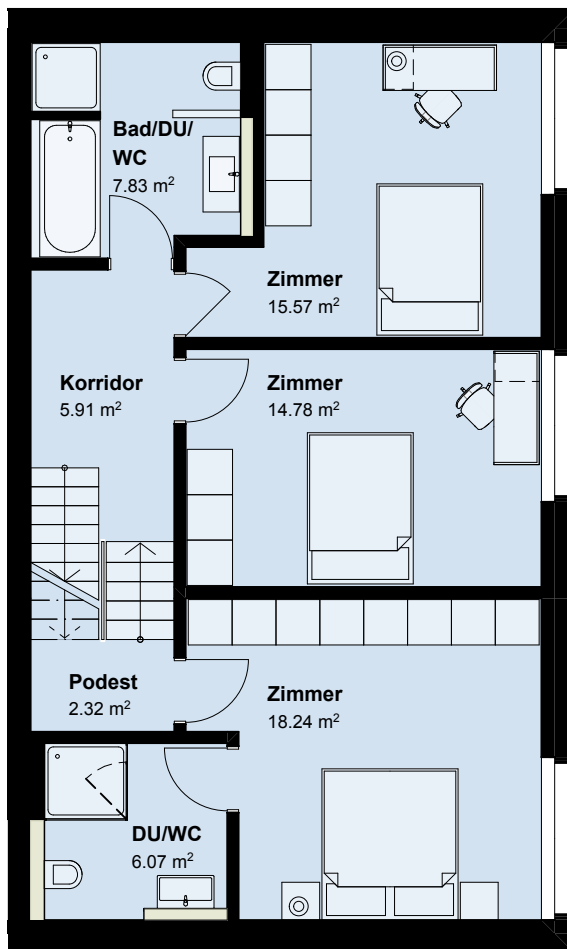

Doppeleinfamilienhaus: Haus F

5 ½-Zimmer-EFH

BWF 152.3 m²

Grundstück ca. 325 m²

Level 3

Level 2

Level 1

Doppeleinfamilienhaus: Haus F
Level 3

5 ½-Zimmer-EFH

BWF 152.3 m²

Grundstück ca. 325 m²

Doppeleinfamilienhaus: Haus F
Level 2

5 ½-Zimmer-EFH

BWF 152.3 m²

Grundstück ca. 325 m²

Doppeleinfamilienhaus: Haus F
Level 1

5 ½-Zimmer-EFH

BWF 152.3 m²

Grundstück ca. 325 m²