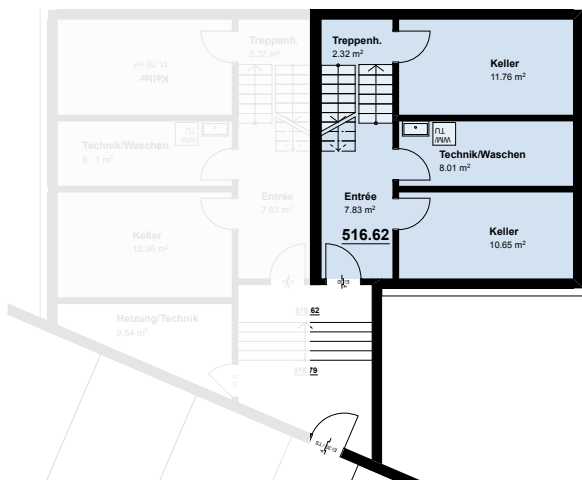

Doppeleinfamilienhaus: Haus F

5 ½-Zimmer-EFH

BWF 152.3 m²

Grundstück ca. 325 m²

Level 3

Level 2

Level 1

Doppeleinfamilienhaus: Haus F
Level 3

5 ½-Zimmer-EFH

BWF 152.3 m²

Grundstück ca. 325 m²

Doppeleinfamilienhaus: Haus F
Level 2

5 ½-Zimmer-EFH

BWF 152.3 m²

Grundstück ca. 325 m²

Doppeleinfamilienhaus: Haus F
Level 1

5 ½-Zimmer-EFH

BWF 152.3 m²

Grundstück ca. 325 m²