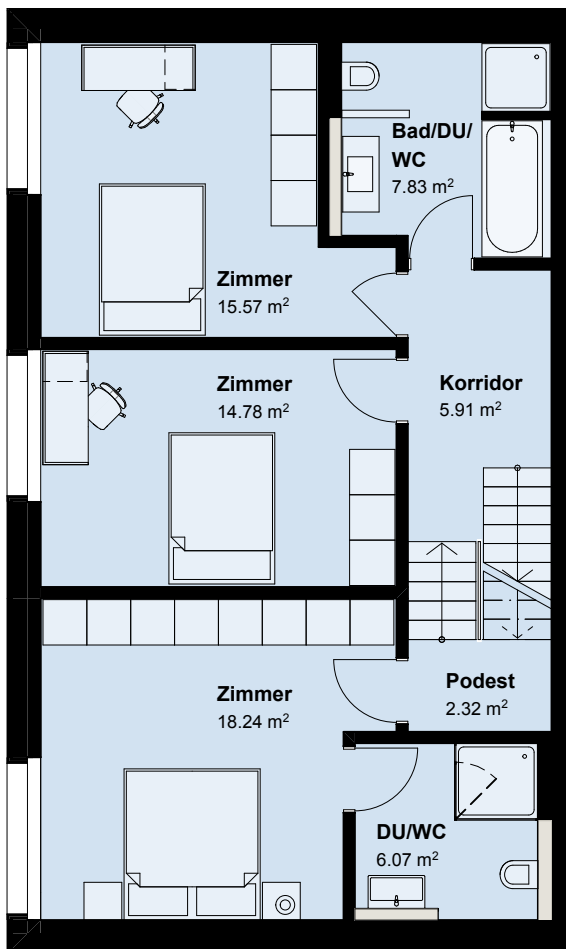

Doppeleinfamilienhaus: Haus I

5 ½-Zimmer-EFH

BWF 152.3 m²

Grundstück ca. 313 m²

Level 3

Level 2

Level 1

Doppeleinfamilienhaus: Haus I
Level 3

5 ½-Zimmer-EFH

BWF 152.3 m²

Grundstück ca. 313 m²

Mst. 1:100

Seite 2/4

Doppeleinfamilienhaus: Haus I
Level 2

5 ½-Zimmer-EFH

BWF 152.3 m²

Grundstück ca. 313 m²

Doppeleinfamilienhaus: Haus I
Level 1

5 ½-Zimmer-EFH

BWF 152.3 m²

Grundstück ca. 313 m²