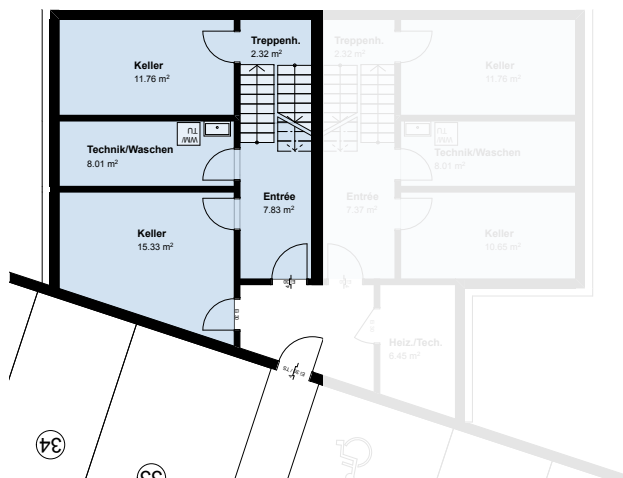

Doppeleinfamilienhaus: Haus I

5 ½-Zimmer-EFH

BWF 152.3 m²

Grundstück ca. 313 m²

Level 3

Level 2

Level 1

Doppeleinfamilienhaus: Haus I
Level 3

5 ½-Zimmer-EFH

BWF 152.3 m²

Grundstück ca. 313 m²

Mst. 1:100

Seite 2/4

Doppeleinfamilienhaus: Haus I
Level 2

5 ½-Zimmer-EFH

BWF 152.3 m²

Grundstück ca. 313 m²

Doppeleinfamilienhaus: Haus I
Level 1

5 ½-Zimmer-EFH

BWF 152.3 m²

Grundstück ca. 313 m²