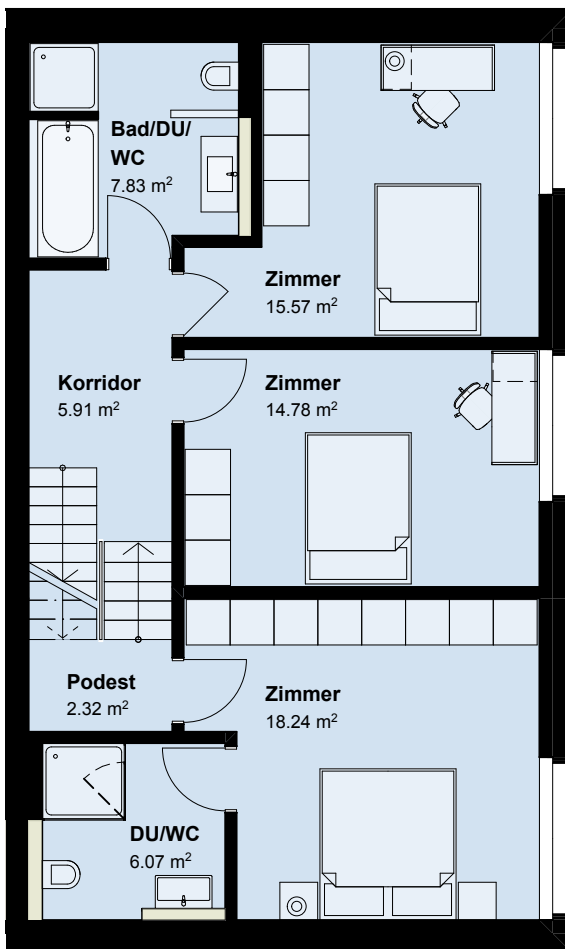

## Doppeleinfamilienhaus: Haus J

5 ½-Zimmer-EFH

BWF 152.3 m<sup>2</sup>

Grundstück ca. 299 m<sup>2</sup>

Level 3

Level 2

Level 1

**Doppeleinfamilienhaus: Haus J**  
**Level 3**

5 ½-Zimmer-EFH

BWF 152.3 m<sup>2</sup>

Grundstück ca. 299 m<sup>2</sup>

**Doppeleinfamilienhaus: Haus J**  
**Level 2**

5 ½-Zimmer-EFH

BWF 152.3 m<sup>2</sup>

Grundstück ca. 299 m<sup>2</sup>

**Doppeleinfamilienhaus: Haus J**  
**Level 1**

5 ½-Zimmer-EFH  
BWF 152.3 m<sup>2</sup>  
Grundstück ca. 299 m<sup>2</sup>