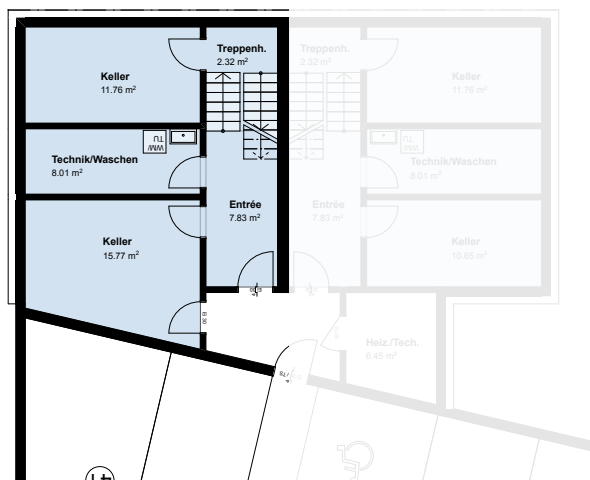

## Doppeleinfamilienhaus: Haus K

5 ½-Zimmer-EFH

BWF 152.3 m<sup>2</sup>

Grundstück ca. 410 m<sup>2</sup>

Level 3

Level 2

Level 1

**Doppeleinfamilienhaus: Haus K**  
**Level 3**

5 ½-Zimmer-EFH

BWF 152.3 m<sup>2</sup>

Grundstück ca. 410 m<sup>2</sup>

Mst. 1:100

Seite 2/4

**Doppelfamilienhaus: Haus K**  
**Level 2**

5 ½-Zimmer-EFH

BWF 152.3 m<sup>2</sup>

Grundstück ca. 410 m<sup>2</sup>

**Doppeleinfamilienhaus: Haus K**  
**Level 1**

5 ½-Zimmer-EFH  
BWF 152.3 m<sup>2</sup>  
Grundstück ca. 410 m<sup>2</sup>