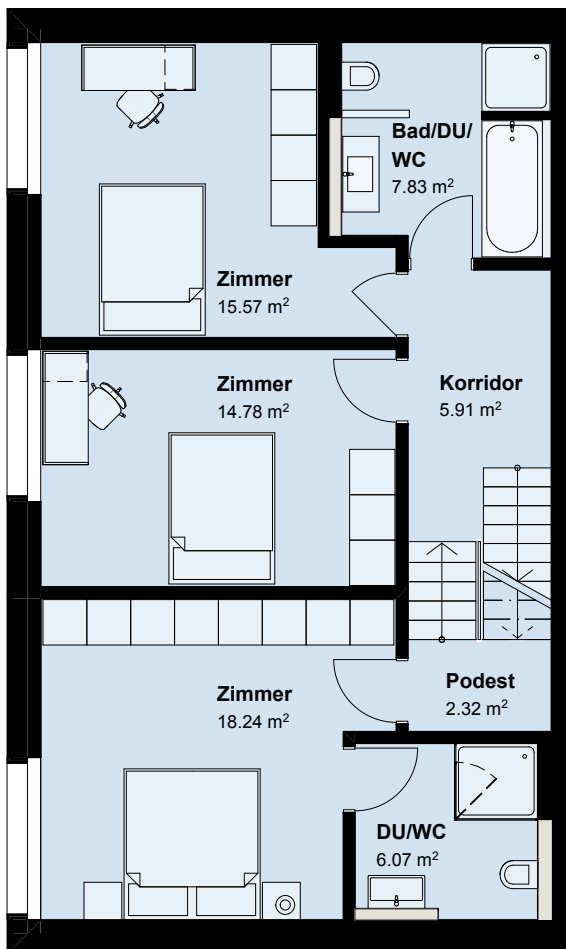

## Doppeleinfamilienhaus: Haus K

5 ½-Zimmer-EFH

BWF 152.3 m<sup>2</sup>

Grundstück ca. 410 m<sup>2</sup>

Level 3

Level 2

Level 1

**Doppeleinfamilienhaus: Haus K**  
**Level 3**

5 ½-Zimmer-EFH

BWF 152.3 m<sup>2</sup>

Grundstück ca. 410 m<sup>2</sup>

Mst. 1:100

Seite 2/4

**Doppelfamilienhaus: Haus K**  
**Level 2**

5 ½-Zimmer-EFH

BWF 152.3 m<sup>2</sup>

Grundstück ca. 410 m<sup>2</sup>

**Doppeleinfamilienhaus: Haus K**  
**Level 1**

5 ½-Zimmer-EFH  
BWF 152.3 m<sup>2</sup>  
Grundstück ca. 410 m<sup>2</sup>