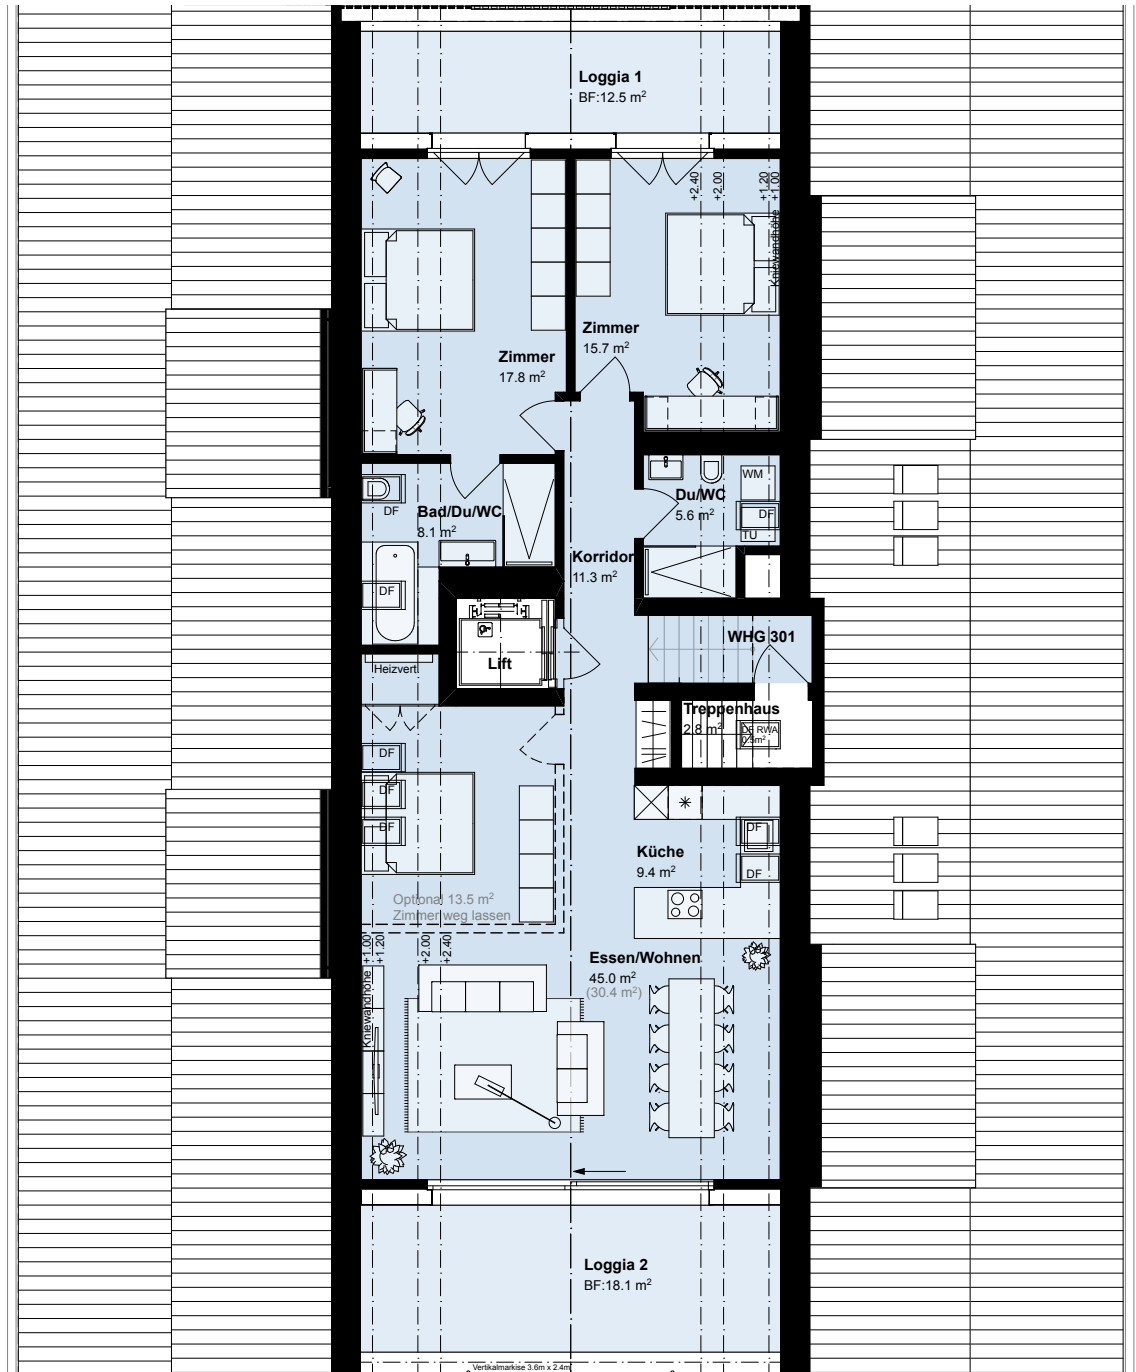

Mehrfamilienhaus: Haus A

4 ½-Zi-Whg., 2.DG, A/301

BWF 115.7 m²

Sitzplatz 18.1 m² + 12.5 m²

Mst. 1:150