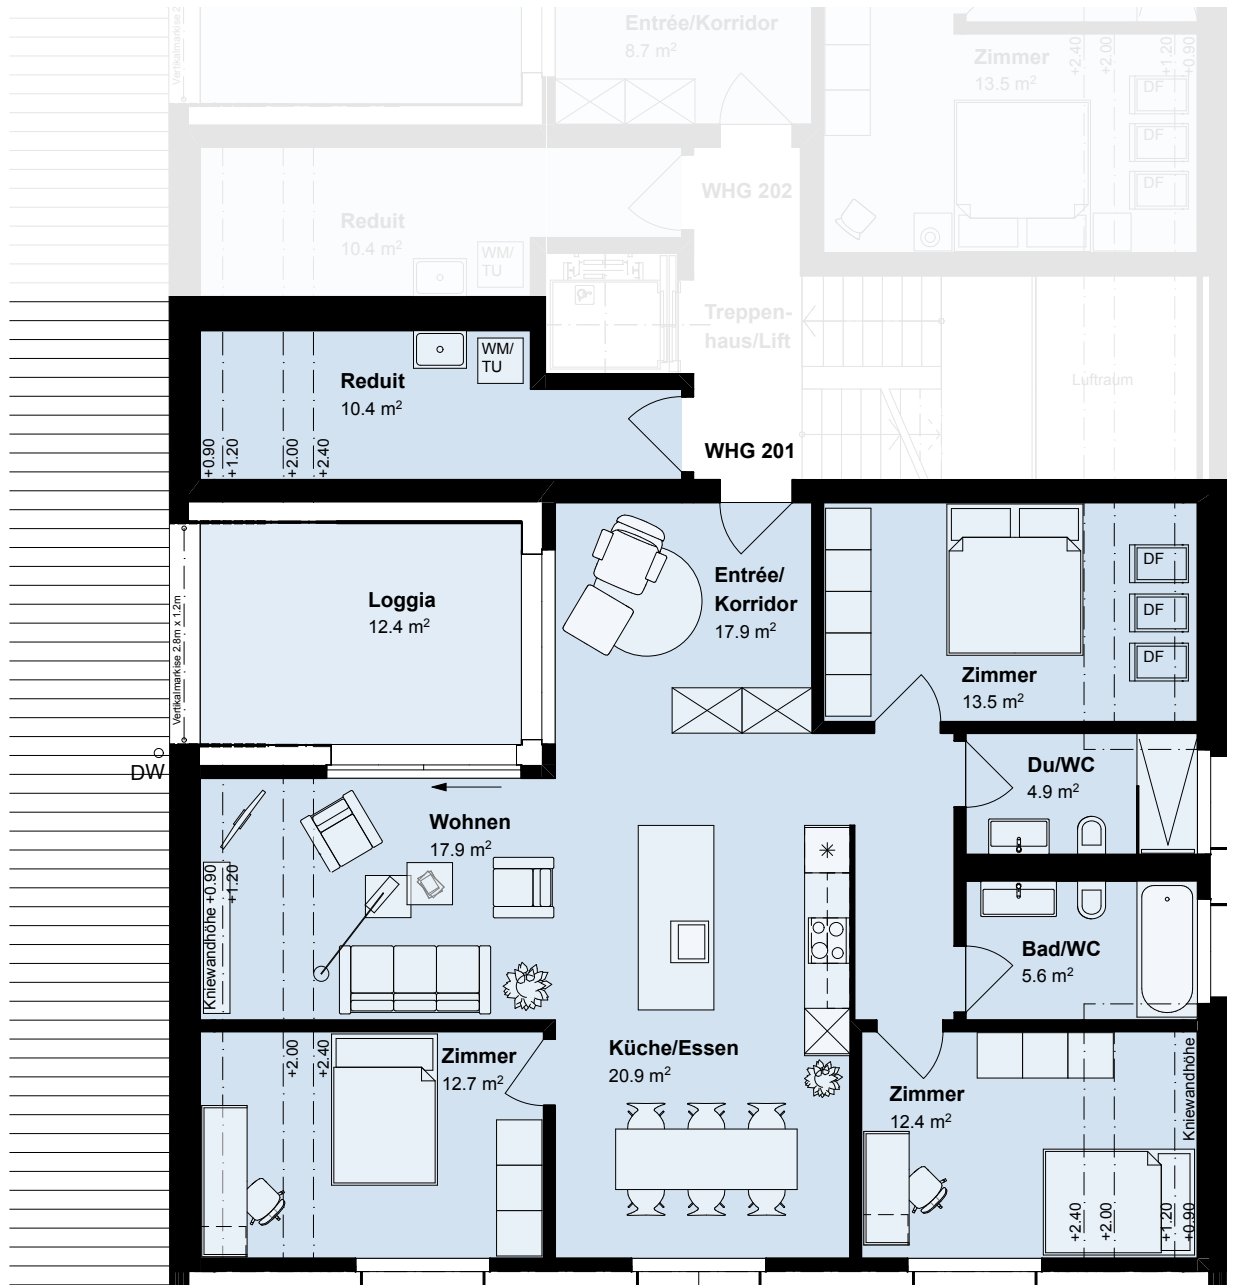

## Mehrfamilienhaus: Haus A

4 ½-Zi-Whg., 1.DG links, A/201

BWF 119.2 m<sup>2</sup>

Sitzplatz 12.4 m<sup>2</sup>

Mst. 1:100