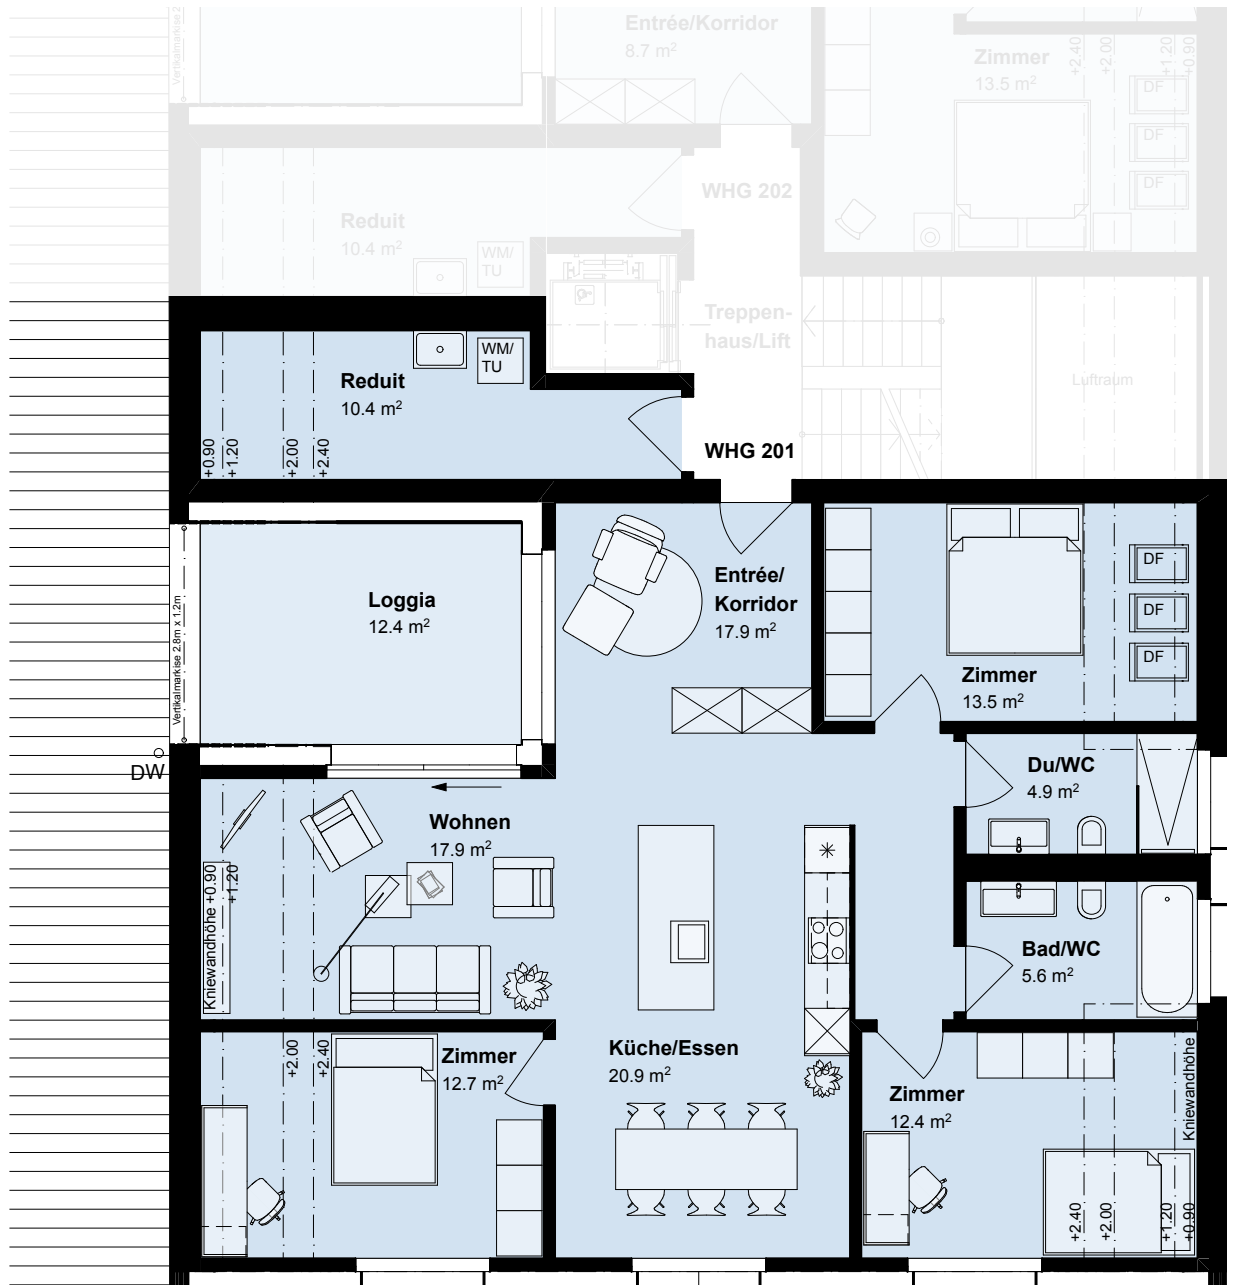

Mehrfamilienhaus: Haus B

4 ½-Zi-Whg., 1.DG links, B/201

BWF 119.2 m²

Sitzplatz 12.4 m²

Mst. 1:100