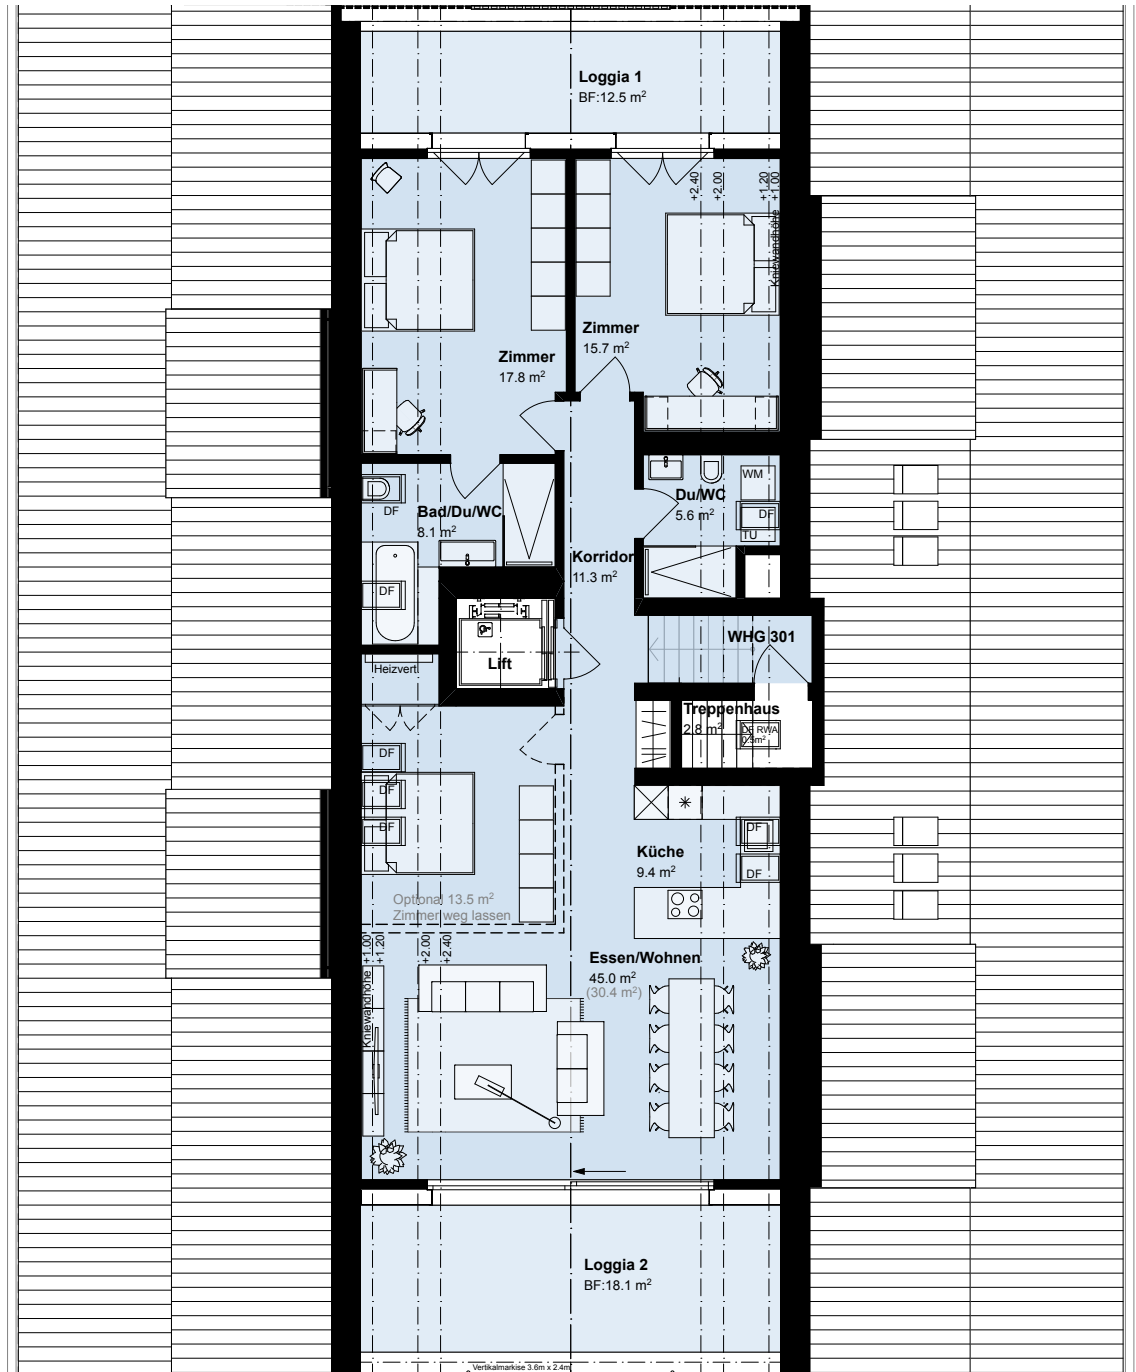

Mehrfamilienhaus: Haus B

4 ½-Zi-Whg., 2.DG, B/301

BWF 115.7 m²

Sitzplatz 18.1 m² + 12.5 m²

Mst. 1:150