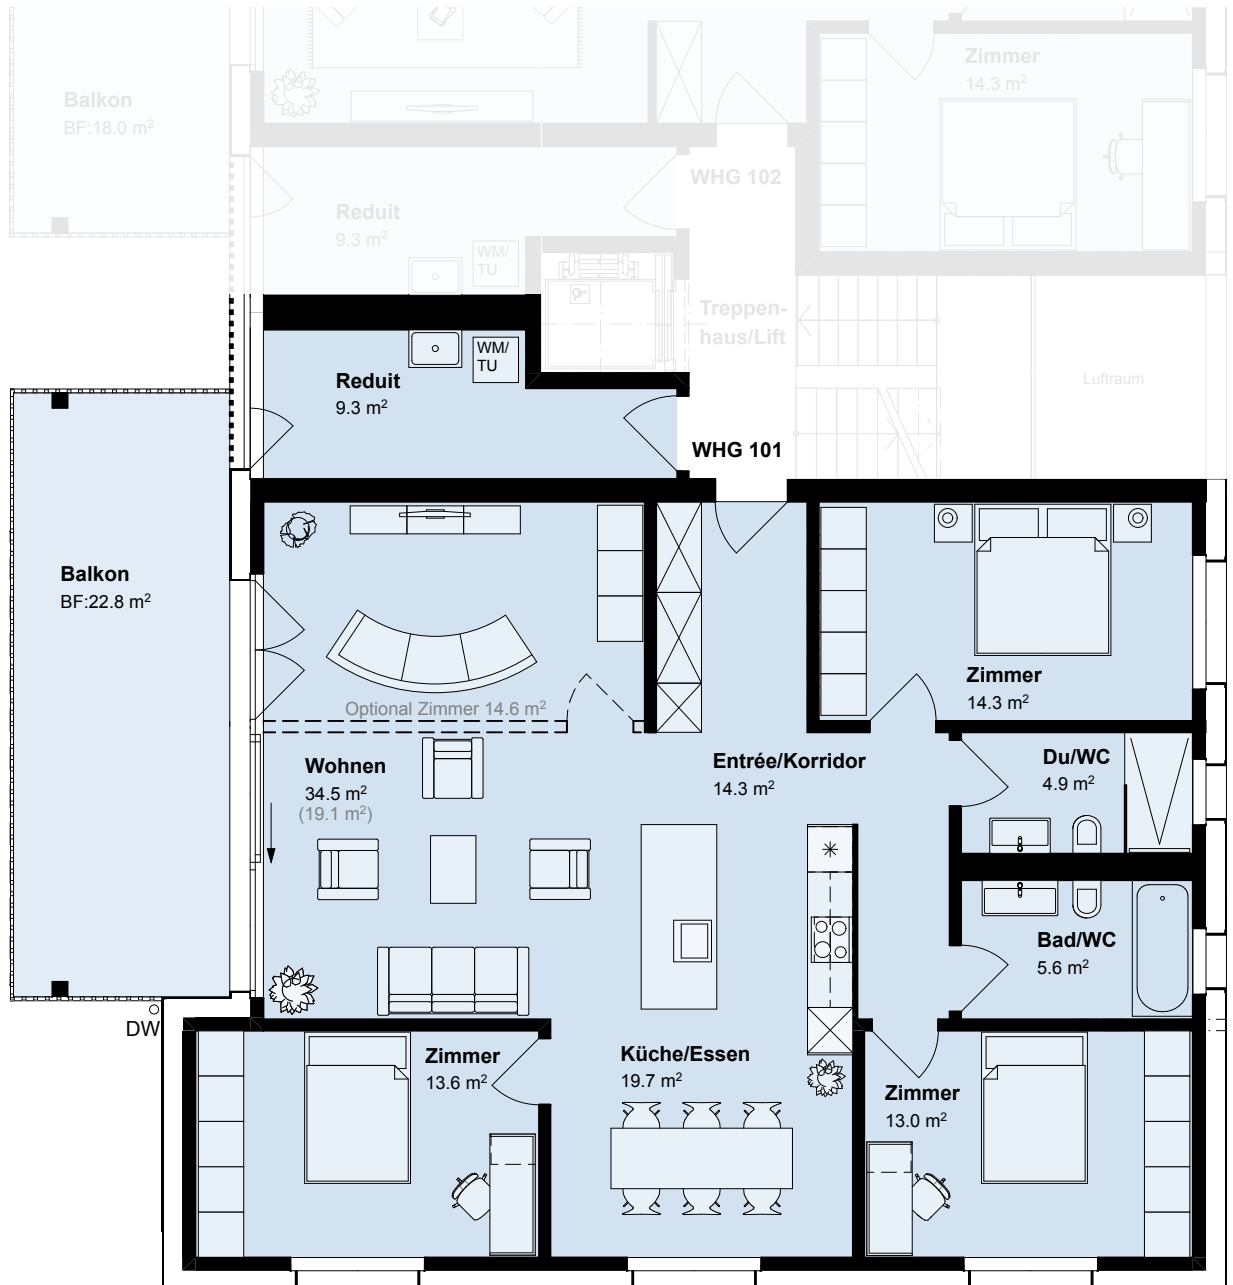

Mehrfamilienhaus: Haus B

5 ½-Zi-Whg., OG links, B/101

BWF 133.8 m²

Sitzplatz 22.8 m²

Mst. 1:100