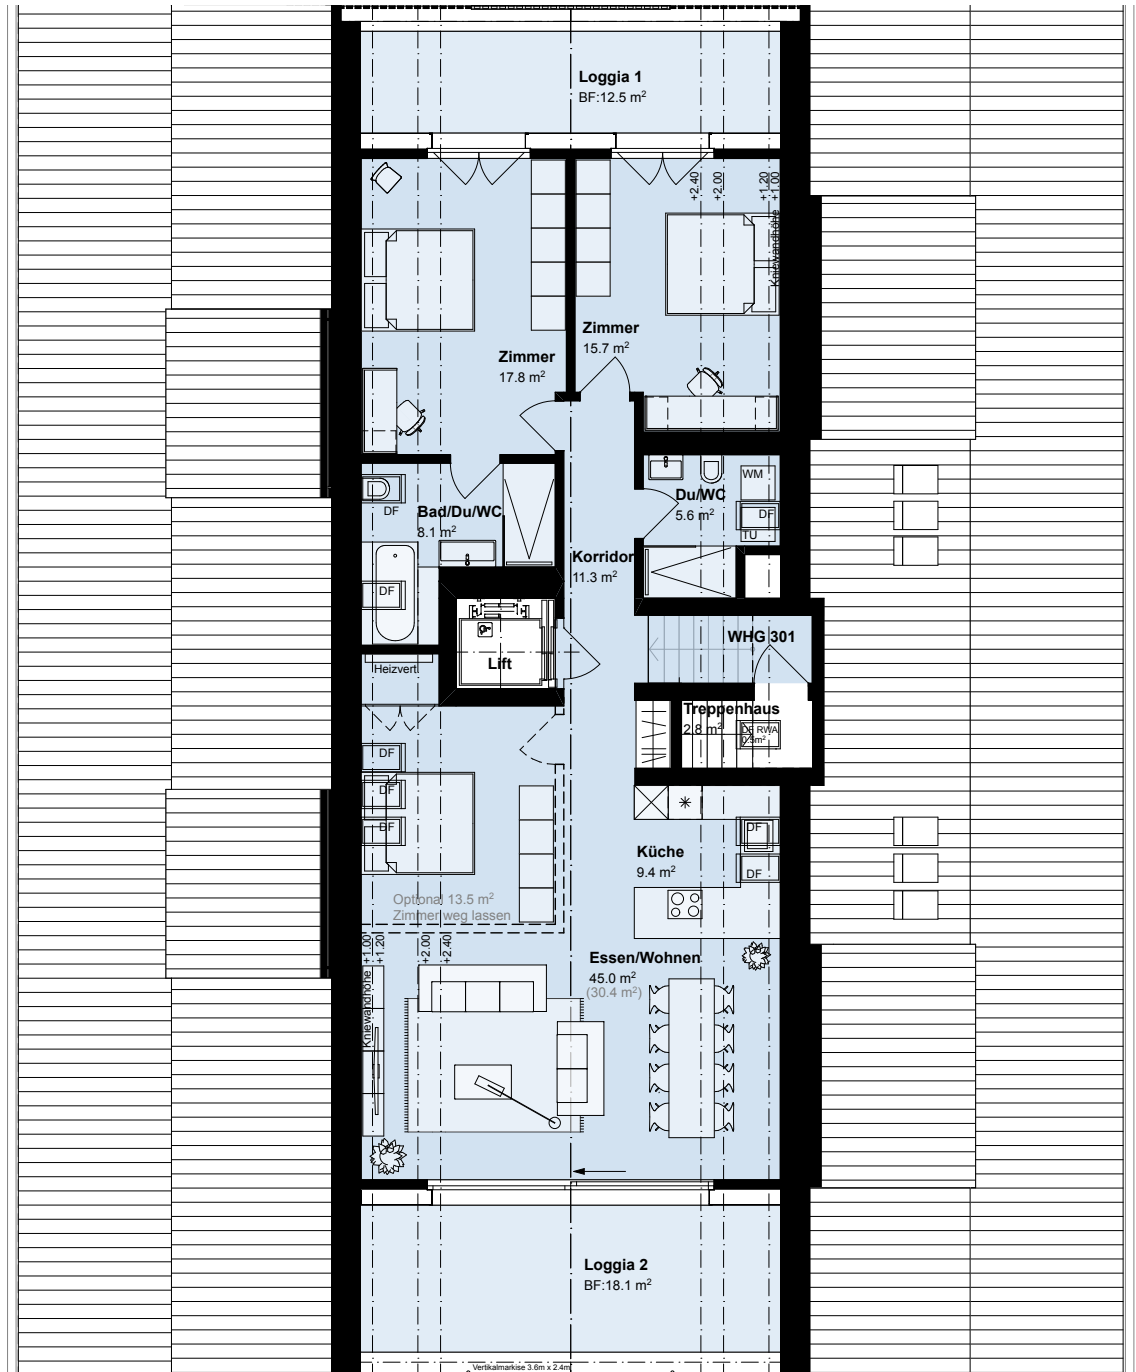

Mehrfamilienhaus: Haus C

4 ½-Zi-Whg., 2.DG, C/301

BWF 115.7 m²

Sitzplatz 18.1 m² + 12.5 m²

Mst. 1:150