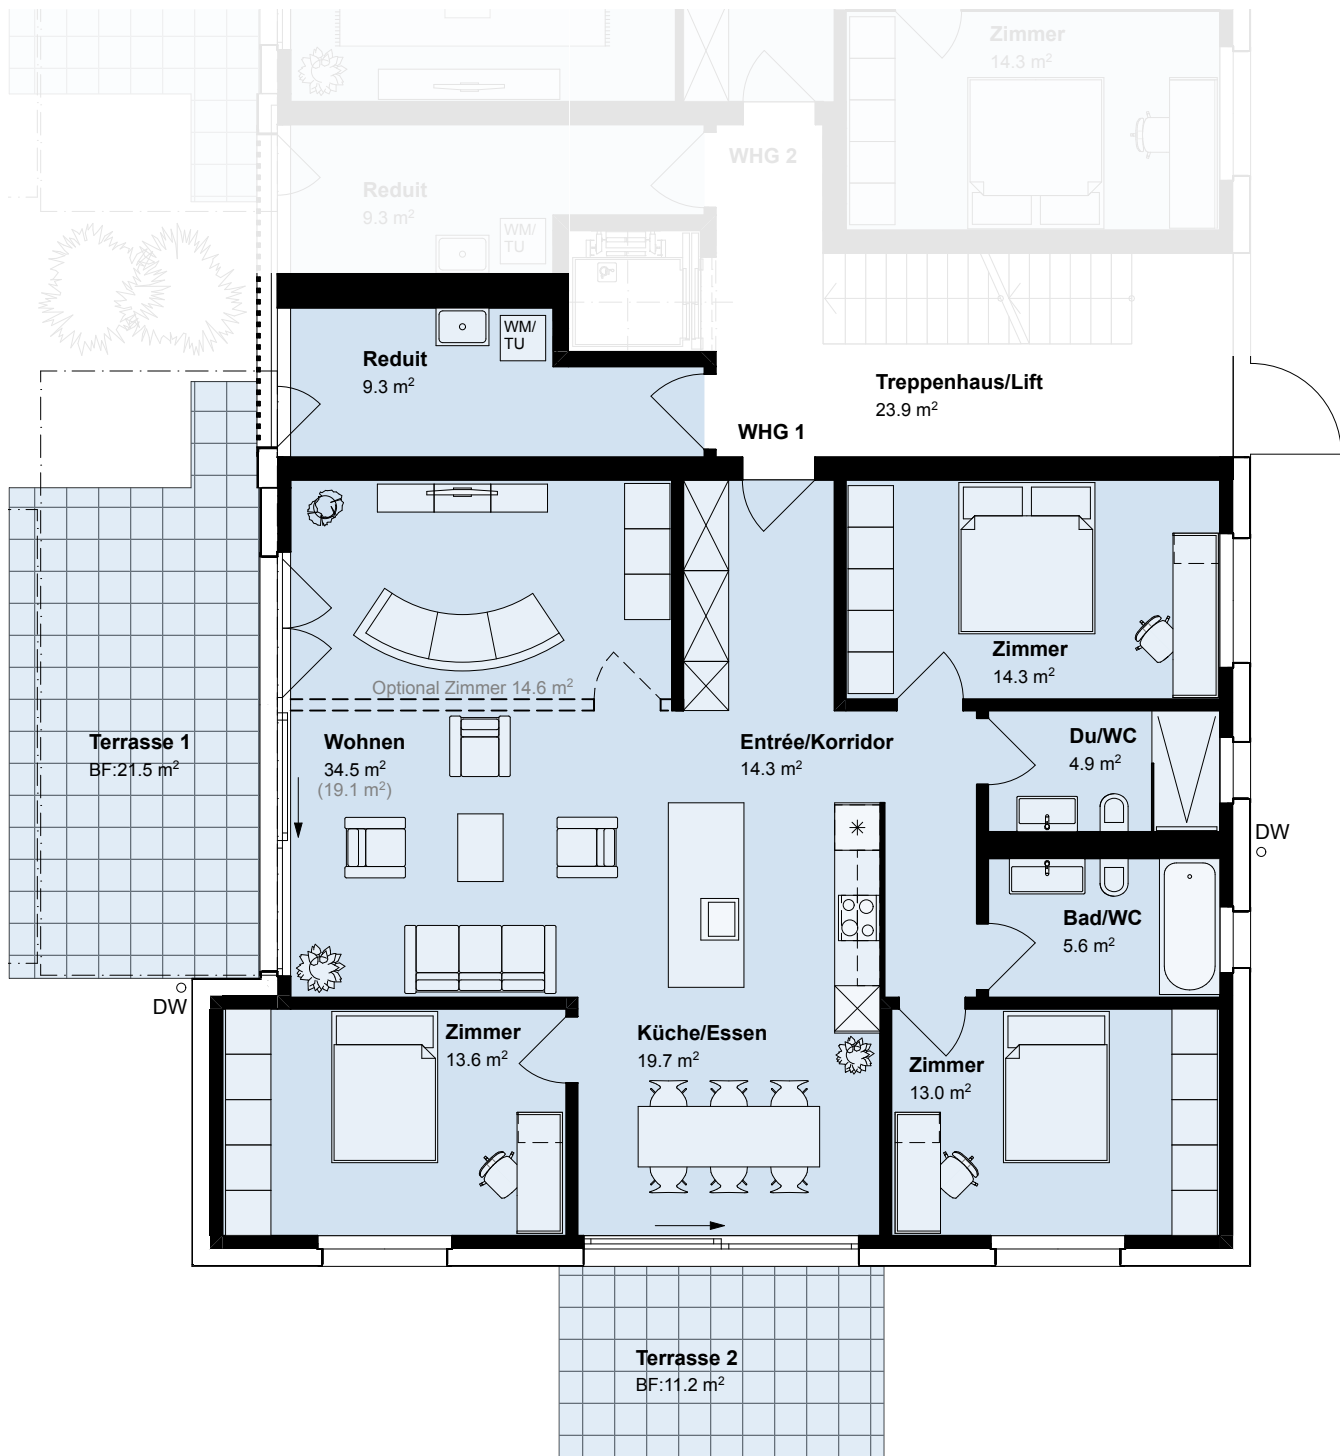

Mehrfamilienhaus: Haus C

5 ½-Zi-Whg., EG links, C/1
BWF 133.8 m²
Sitzplatz 21.5 m² + 11.2 m²
Garten 228 m²

Mst. 1:100