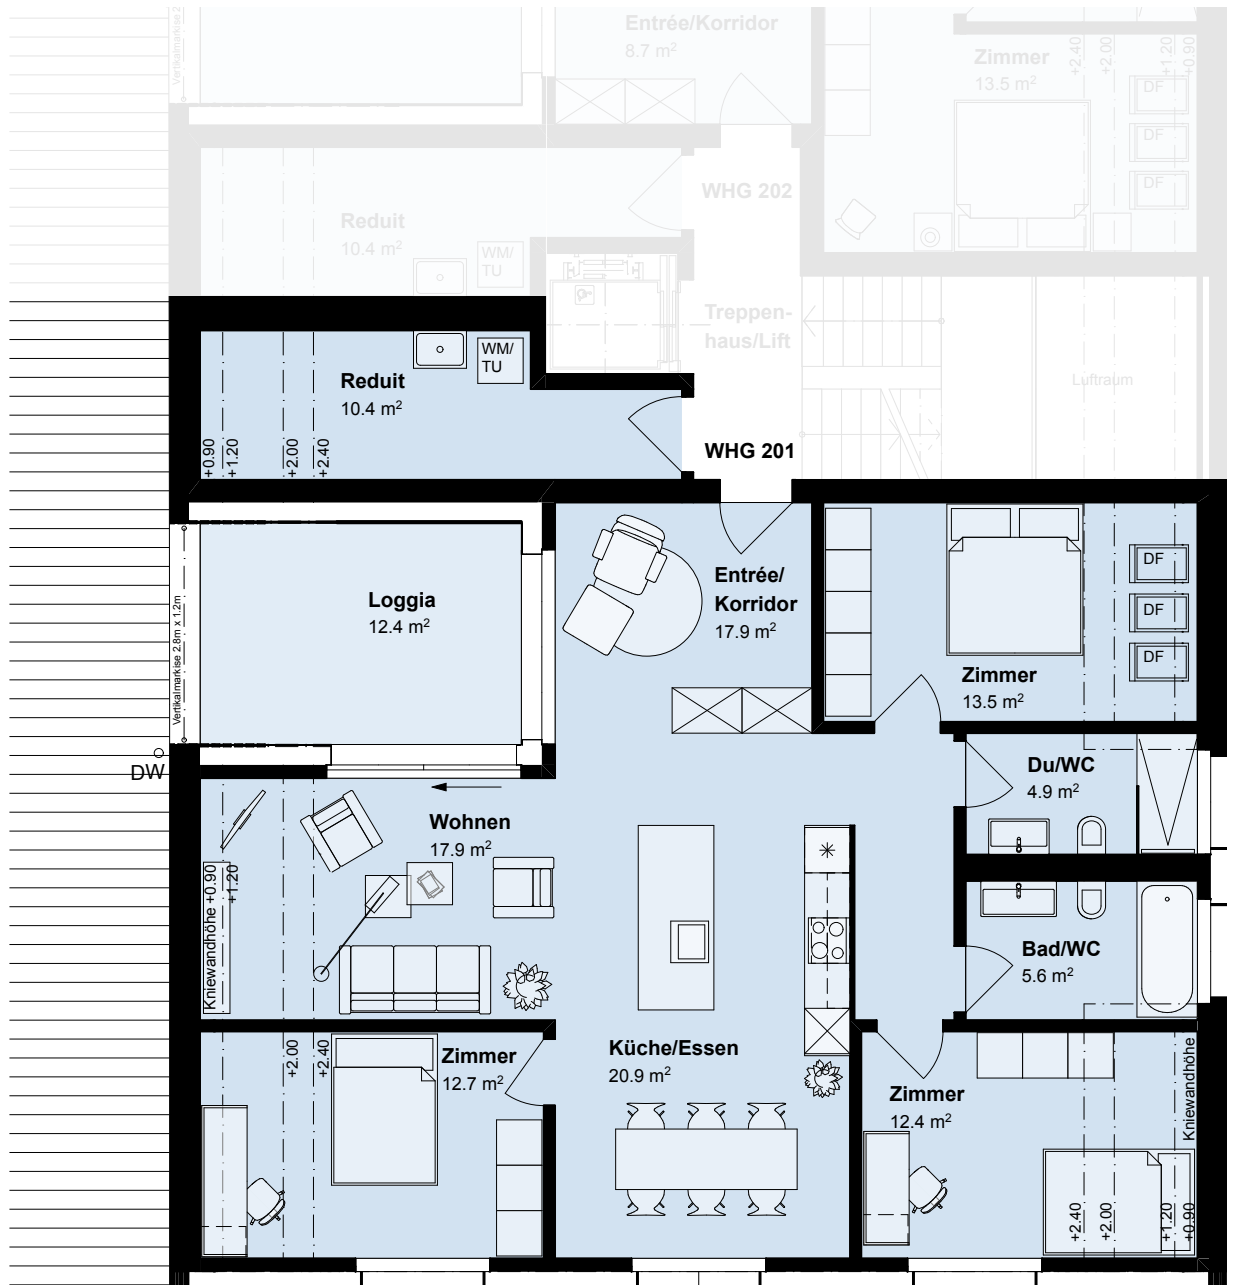

**Mehrfamilienhaus: Haus C**

4 ½-Zi-Whg., 1.DG links, C/201  
BWF 119.2 m<sup>2</sup>  
Sitzplatz 12.4 m<sup>2</sup>

Mst. 1:100